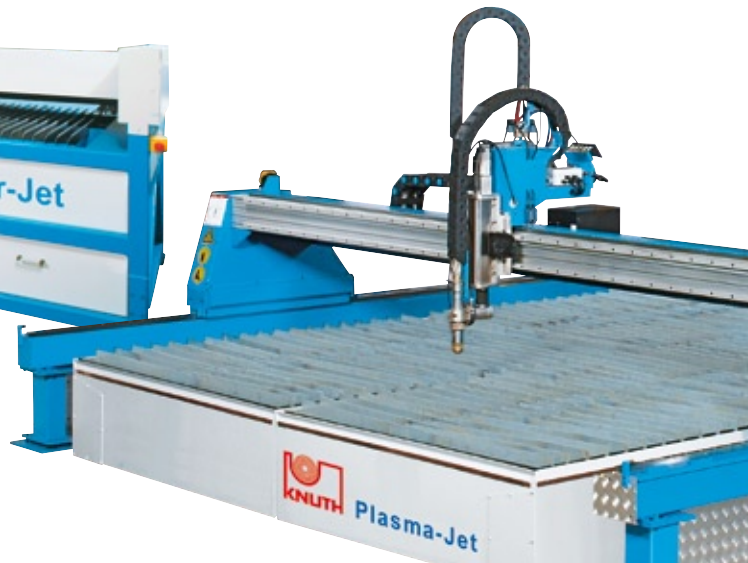

HAUSMESSE

Schneidzentrum in Neumünster

zuzügl. MwSt.

am 05. und 06. November 2010 täglich von 9.00 - 17.00 Uhr

Beispiele aus unserem umfangreichen Ausstellungs-Programm

Wasserstrahl-schneidanlagen
ab **44.900,- €**

Laserschneid-anlagen
ab **149.000,- €**

Plasmaschneid-anlagen
ab **23.900,- €**

Hydro-Jet 2010

Schneidbereich 2000 x 1000 mm
ab **99.900,- €**

Laser-Jet

von 0,6 kW bis 1,5 kW CO₂ Laser
ab **149.000,- €**

Plasma-Jet DS 3015

mit Plasmaquelle Max 200
Schneidbereich 3100 x 1600 mm
ab **52.900,- €**

Weitere aktuelle Angebote für Schneidanlagen finden Sie auf www.knuth.de

Wir freuen uns auf Ihren Besuch!

Bitte melden Sie sich unverbindlich telefonisch an → 04321 / 609-246 oder schicken Sie uns eine E-Mail s.groth@knuth.de - Selbstverständlich vereinbaren wir mit Ihnen auch gerne einen individuellen Vorführtermin in unserem Schneidzentrum.

KNUTH Werkzeugmaschinen GmbH
Schneidzentrum • Havelstraße 25 • 24539 Neumünster
Tel.: 04321 / 609-246 • Fax: 04321 / 609-293 • www.knuth.de